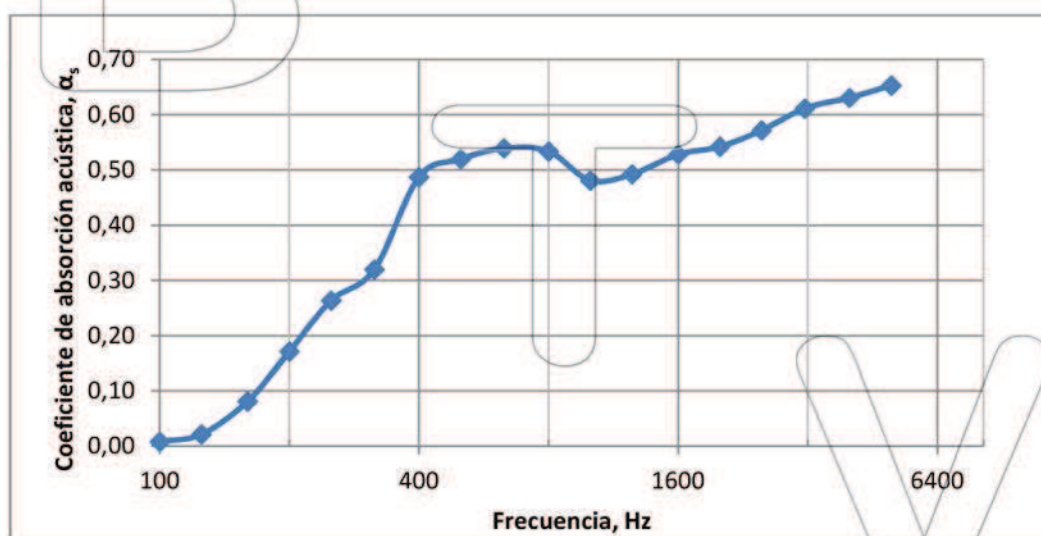

FICHA TÉCNICA ACÚSTICA / ACOUSTIC TECHNICAL DATA

Código Artículo / Article Code	B1856
Composición / Composition	Poliéster FR 100% / Polyester FR 100%
Color / Colour	4 Colores, s/mtra. / 4 Colors, according to sample
Peso / Weight	500 g/m ²
Disposición / Disposition	Cortina / Curtain (UNE EN ISO 354 2004)

Absorción / Absorption	
Clase / Class (UNE-EN ISO 11654)	D
α _w (UNE-EN ISO 11654)	0,5
α _{mid} (UNE-EN ISO 11654)	0,51
NRC (ASTM 42390a)	0,45
SAA (ASTM 42390a)	0,44

f(Hz)	α _p
125	0,04
250	0,25
500	0,52
1000	0,50
2000	0,55
4000	0,63