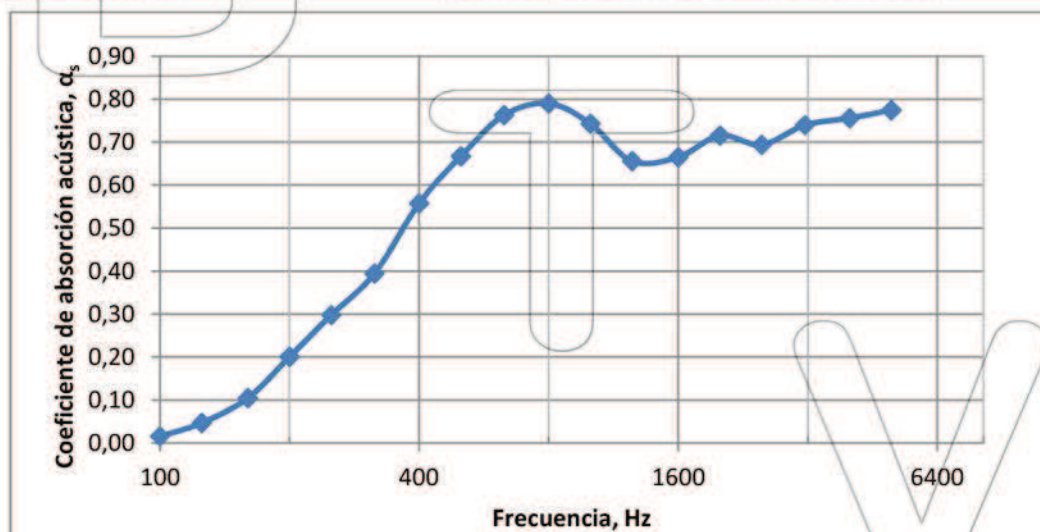

Nombre Artículo  
Article Name

**TP PES 390**

**FICHA TÉCNICA ACÚSTICA / ACOUSTIC TECHNICAL DATA**

Código Artículo / Article Code	<b>B1938</b>
Composición / Composition	Poliéster FR 100% / Polyester FR 100%
Color / Colour	12 Colores, s/mtra. / 12 Colors, according to sample
Peso / Weight	390 g/m2
Disposición / Disposition	Cortina / Curtain (UNE EN ISO 354 2004)

Absorción / Absorption	
Clase / Class (UNE-EN ISO 11654)	C
$\alpha_w$ (UNE-EN ISO 11654)	0,60 H
$\alpha_{mid}$ (UNE-EN ISO 11654)	0,70
NRC (ASTM 42390a)	0,61
SAA (ASTM 42390a)	0,59

f(Hz)	$\alpha_p$
125	0,06
250	0,30
500	0,66
1000	0,73
2000	0,69
4000	0,76