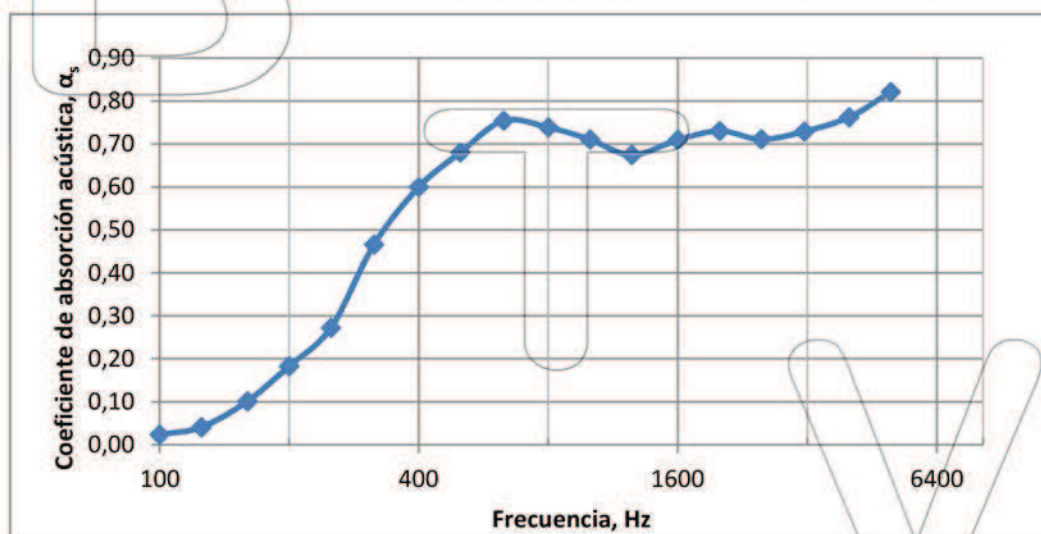

FICHA TÉCNICA ACÚSTICA / ACOUSTIC TECHNICAL DATA

Código Artículo / Article Code	B1574
Composición / Composition	Algodón 100 % FR / Cotton 100 % FR
Color / Colour	Blanco Nt., Negro, s/mtra. / Nt. Withe, Black, accord. sample
Peso / Weight	500 g/m2
Disposición / Disposition	Cortina / Curtain (UNE EN ISO 354 2004)